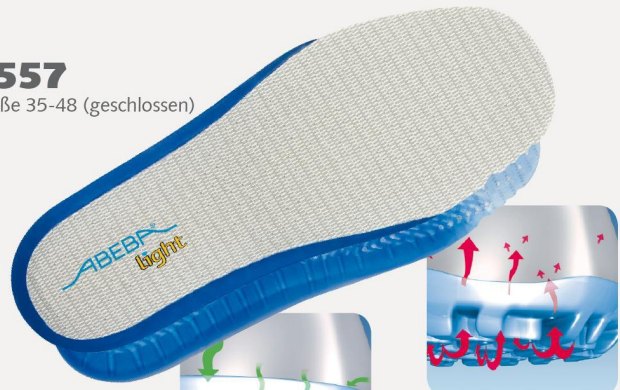

# Sicherheitsschuhe light Sandale schwarz

## light

- ▶ Größe 35-48
- ▶ CE, EN ISO 20345:2011, S1, SRA
- ▶ Glattleder mit atmungsaktiven Air-Mesh Textileinsätzen, schwarz
- ▶ Atmungsaktives Innenfutter mit Silberionen
- ▶ Ristbereich verstellbar
- ▶ Doppelklettverschluss
- ▶ Rutschhemmende PU-Laufsohle
- ▶ Stahlkappe
- ▶ Auswechselbare acc Wave Einlegesohle (Art. 3557)
- ▶ Sanitized behandelt
- ▶ Antistatisch
- ▶ Sohlenerhöhung möglich

### LAUF SOHLE

- 1\_Antistatisch
- 2\_SRA-Rutschhemmung nach EN ISO 20345:2011
- 3\_Dämpfungsaktive, rutschhemmende, leichte PU-Laufsohle
- 4\_Kraftstoffbeständigkeit

**3557**

Größe 35-48 (geschlossen)

**3556**

Größe 35-48 (offen)

Stahlkappe