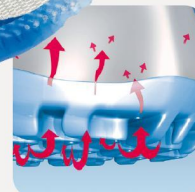

Art. 31135

light

- Größe 35-48
- CE, EN ISO 20347:2012, OB, A,E,FO, SRA
- Glattleder, schwarz
- Atmungsaktives Innenfutter mit Silver Point
- Fersenriemen feststehend, verstellbar
- Ristbereich mit Gummizug
- Klettverschluss
- Rutschhemmende PU-Laufsohle
- Auswechselbare acc Wave Einlegesohle (Art. 3558)
- Sanitized behandelt
- ESD-gerecht nach DIN EN 61340
- Sohlenerhöhung möglich

TECHNIK

LAUF SOHLE

1. 1_ ESD-gerecht nach DIN EN 61340
2. 2_ SRA-Rutschhemmung nach EN ISO 20347:2012
3. 3_ Dämpfungsaktive, rutschhemmende, leichte PU-Laufsohle
4. 4_ Kraftstoffbeständigkeit

3559

Größe 35-48 (geschlossen)

3558

Größe 35-48 (offen)

FERSERIEMEN
feststehend