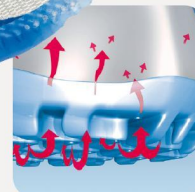

### LAUF SOHLE

- 1\_ ESD-gerecht nach DIN EN 61340
- 2\_ SRA-Rutschhemmung nach EN ISO 20347:2012
- 3\_ Dämpfungsaktive, rutschhemmende, leichte PU-Laufsohle
- 4\_ Kraftstoffbeständigkeit

**3559**

Größe 35-48 (geschlossen)

**3558**

Größe 35-48 (offen)

**FERSERIEMEN**  
feststehend