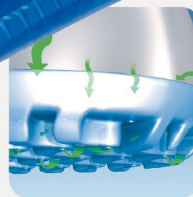

Art. 31130

light

- Größe 35-48
- CE, EN ISO 20347:2012, OB, A,E,FO, SRA
- Glattleder, weiß
- Atmungsaktives Innenfutter mit Silver Point
- Fersenriemen feststehend, verstellbar
- Ristbereich mit Gummizug
- Klettverschluss
- Rutschhemmende PU-Laufsohle
- Auswechselbare acc Wave Einlegesohle (Art. 3558)
- Sanitized behandelt
- ESD-gerecht nach DIN EN 61340
- Sohlenerhöhung möglich

TECHNIK

LAUF SOHLE

1. 1_ ESD-gerecht nach DIN EN 61340
2. 2_ SRA-Rutschhemmung nach EN ISO 20347:2012
3. 3_ Dämpfungsaktive, rutschhemmende, leichte PU-Laufsohle
4. 4_ Kraftstoffbeständigkeit

3559

Größe 35-48 (geschlossen)

3558

Größe 35-48 (offen)

FERSERIEMEN
feststehend